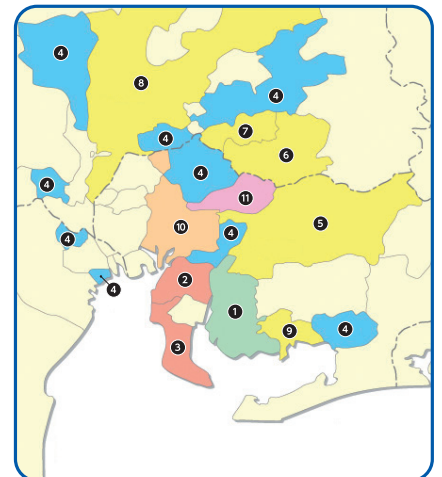

転居先のCNCIグループ局をチェック!

1 KATCH 【愛知県】刈谷市・安城市・高浜市 知立市・碧南市・西尾市	2 medias 【愛知県】東海市・大府市 知多市・知多郡東浦町	3 TAC CCNC 知多半島ケーブルネットワーク株式会社 【愛知県】常滑市・知多郡武豊町 美浜町・南知多町
4 CCNet 【愛知県】春日井市・小牧市・犬山市・丹羽郡扶桑町・大口町 名古屋市長区・豊明市・日進市・愛知郡東郷町・豊川市 【岐阜県】各務原市・美濃加茂市・加茂郡川辺町・白川町・八百津町・本巣市・養老郡養老町 【三重県】三重郡川越町・朝日町・桑名市多度町	5 ひまわりネットワーク 【愛知県】豊田市・みよし市・長久手市	
6 Oribe 【岐阜県】多治見市 土岐市 瑞浪市	7 EX いつも、つながっています。 ケーブルテレビ可視 【岐阜県】可児市・可児郡御嵩町	8 CCN 【岐阜県】岐阜市(一部地域を除く)・羽島市 笠松町・岐南町・関市・美濃市・各務原市川島町 本巣郡北方町・瑞穂市(一部地域を除く)・山県市 下呂市・郡上市(デジタル放送サービスのみ)
9 三河湾ネットワーク 【愛知県】蒲都市・額田郡幸田町	10 starcat 【愛知県】名古屋市中区・中村区・東区・西区 北区・南区・千種区・昭和区・天白区 名東区・瑞穂区・中川区・熱田区・港区・北名古屋市・西春日井郡豊山町・岩倉市 江南市・清須市西枇杷島町(一部地域を除く)・清須市春日(一部地域を除く)	11 Green City 【愛知県】名古屋守山区 尾張旭市・瀬戸市