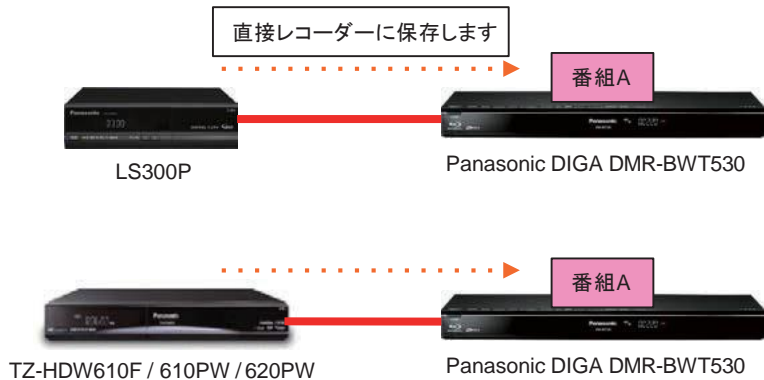

LANケーブルで接続して録画をする

LANケーブルでSTBとレコーダーと接続します。
無線ルーターをお持ちの場合は無線ルーターを介して接続も可能です。

● LAN録画(直接録画)とは

LANケーブルで繋がっているレコーダーのHDDに直接保存をする事を指します。

● LAN録画(IPダビング)とは

ハードディスクからハードディスクへのダビング(ムーブ)を指します。

本一覧表に記載のLAN録画(直接録画・IPダビング)の対応一覧表はJ Labs(日本ケーブルラボ)にて動作確認(◎印)をされた機種の一覧となります。
また、一部各メーカーにて動作確認されているものも含まれる場合があります。

◎	J Labs(日本ケーブルラボ) 動作確認済みの機種です。
×	対応不可の機種です。

※対応表記は更新の際に変動する場合があります。

重 要

LAN 録画 (直接録画 ・ IP ダビング) に関する注意事項

- 1 : STBとレコーダーを繋ぐLANケーブルはクロスケーブルを使用します。
- 2 : LAN録画後(直接録画後、IPダビング後)にブルーレイディスク・DVDディスクへダビングができない場合があります。
- 3 : Panasonic製レコーダーについて
 - ・ 2010年以降に発売された全てのレコーダー(ディーガ)が対応しておりますが、一部機種は対応不可の機種もあります。
 - ・ 表に掲載されていない機種に関しては全てiLINK録画、LAN録画(直接録画・IPダビングともに)対応不可です。
 - ・ LAN録画(IPダビング)はお引越しダビングとは異なります。
- 4 : シャープ製レコーダーについて
 - ・ J Labs(日本ケーブルラボ)もしくはシャープホームページにて対応可否を確認しております。
 - ・ シャープ製レコーダーで本一覧記載の型番でLAN録画の設定を完了させてもLAN録画ができない場合があります。
- 5 : その他メーカーのレコーダーについて
 - ・ J Labs(日本ケーブルラボ)にて対応可否を確認しております。
 - ・ パナソニック製以外のメーカー製レコーダーで本一覧記載の型番でLAN録画の設定を完了させてもLAN録画ができない場合があります。

LAN録画(IPダビング)のみ対応の機種とハードディスクを持たないLS300Pとは接続できません。
ただし、LS300PにUSBハードディスクを接続し、レコーダーにLAN録画(ダビング)することは可能となります。

その他の録画方法

STBにUSBハードディスクを接続する

ひまわりネットワークにて貸出しているSTBは、ハードディスクを直接接続することができます。
ひまわり光1台目STB、楽録、ブルーレイ楽録もUSB接続にてハードディスクの増設が可能です。

※STB側

取り付け可能な USB HDD 一覧表は別途ご用意しています。詳しくはひまわりネットワークまで

- ・USBハードディスクをSTBに接続して録画用として登録すると、STB専用のハードディスクとしてフォーマット(初期化)します。それまでUSBハードディスク内の保存していたデータは消去されます。
- ・故障などでSTBを交換すると、新しいSTBとの再接続の際、それまで録画したものは消去されます。
- ・USBハードディスクはセルフパワー(ACアダプター使用)で動作します。バスパワー(ACアダプターなし)では動作しません。
- ・USB HDDが接続できるSTBはTZ-LS300P、TZ-HDW610F、TZ-HDW610PWは2TBまで、TZ-HDW620PW、TZ-BDT920PWは3TBまで接続できます。その他STBはUSB HDDを接続する事はできません。