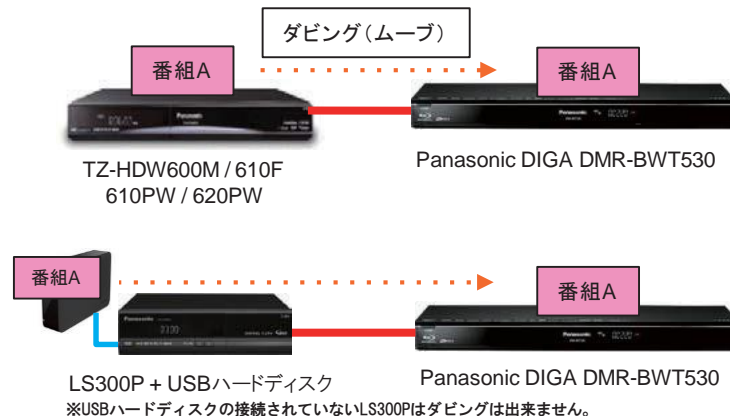

LANケーブルで接続して録画をする

LANケーブルでSTBとレコーダーと接続します。
無線ルーターをお持ちの場合は無線ルーターを介して接続も可能です。

● LAN録画(直接録画)とは

LANケーブルで繋がっているレコーダーのHDDに直接保存をする事を指します。

● LAN録画(IPダビング)とは

ハードディスクからハードディスクへのダビング(ムーブ)を指します。

本一覧表に記載のLAN録画(直接録画・IPダビング)の対応一覧表はJ Labs(日本ケーブルラボ)にて動作確認(◎印)をされた機種の一覧となります。
また、一部各メーカーにて動作確認されているものも含まれる場合があります。

LAN録画(IPダビング)のみ対応の機種とハードディスクを持たないLS300Pとは接続できません。
ただし、LS300PにUSBハードディスクを接続し、レコーダーにLAN録画(ダビング)することは可能となります。

その他の録画方法

STBにUSBハードディスクを接続する

ひまわりネットワークにて貸出しているSTBは、ハードディスクを直接接続することができます。
ひまわり光1台目STB、楽録、ブルーレイ楽録もUSB接続にてハードディスクの増設が可能です。

※STB側

取り付け可能な USB HDD 一覧表は別途ご用意しています。詳しくはひまわりネットワークまで

- ・USBハードディスクをSTBに接続して録画用として登録すると、STB専用のハードディスクとしてフォーマット(初期化)します。それまでUSBハードディスク内の保存していたデータは消去されます。
- ・故障などでSTBを交換すると、新しいSTBとの再接続の際、それまで録画したものは消去されます。
- ・USBハードディスクはセルフパワー(ACアダプター使用)で動作します。バスパワー(ACアダプターなし)では動作しません。
- ・USB HDDが接続できるSTBはTZ-LS300P、TZ-HDW610F、TZ-HDW610PWは2TBまで、TZ-HDW620PW、TZ-BDT920PWは3TBまで接続できます。その他STBはUSB HDDを接続する事はできません。

i.LINKケーブルで接続して録画をする

i.LINKケーブルでSTBとレコーダーを接続し、レコーダーのHDDに直接保存をします。

- ・楽録(TZ-DCH2000)のハードディスクに記録された番組をディーガの内蔵HDDに移動も可能です。
- ・直接ブルーレイディスクやDVDディスクへの、録画・移動はできません。
- ・STBとの組み合わせでは予約録画終了時、およびダビング終了時、ディーガの電源がOFFになります。
- ・ディーガの電源がONで録画開始された場合も、録画終了時は電源がOFFになります。
- ・i.LINK録画中にディーガ側を操作した時、ディーガ内での予約録画が始まり同時録画ができない場合は録画が中断し失敗します。
- ・録画・再生中の場合は、STBからの録画・移動が出来ない機種があります。(再生中とは再生ナビ操作・再生ナビ画面表示中を含みます。)
- ・フリーセット予約(D-VHS側から当社製i.LINK端子搭載STBを制御し、予約を設定する機能)には対応していません。