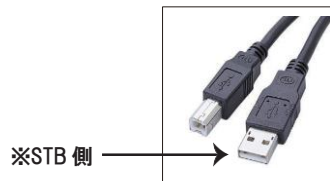

LANケーブルで接続して録画をする

LANケーブルでSTBとレコーダーと接続します。
無線ルーターをお持ちの場合は無線ルーターを介して接続も可能です。

● LAN録画(直接録画)とは

LANケーブルで繋がっているレコーダーのHDDに直接保存をする事を指します。

● LAN録画(IPダビング)とは

ハードディスクからハードディスクへのダビング(ムーブ)を指します。

本一覧表に記載のLAN録画(直接録画・IPダビング)の対応一覧表はJ Labs(日本ケーブルラボ)にて動作確認(◎印)をされた機種の一覧となります。
また、一部各メーカーにて動作確認されているものも含まれる場合があります。

◎	J Labs(日本ケーブルラボ) 動作確認済みの機種です。
×	対応不可の機種です。

※対応表記は更新の際に変動する場合があります。

重 要

LAN 録画 (直接録画 ・ IP ダビング) に関する注意事項

- 1 : STBとレコーダーを繋ぐLANケーブルはクロスケーブルを使用します。
- 2 : LAN録画後(直接録画後、IPダビング後)にブルーレイディスク・DVDディスクへダビングができない場合があります。
- 3 : Panasonic製レコーダーについて
 - ・ 2010年以降に発売された全てのレコーダー(ディーガ)が対応しておりますが、一部機種は対応不可の機種もあります。
 - ・ 表に掲載されていない機種に関しては全てiLINK録画、LAN録画(直接録画・IPダビングともに)対応不可です。
 - ・ LAN録画(IPダビング)はお引越しダビングとは異なります。
- 4 : シャープ製レコーダーについて
 - ・ J Labs(日本ケーブルラボ)もしくはシャープホームページにて対応可否を確認しております。
 - ・ シャープ製レコーダーで本一覧記載の型番でLAN録画の設定を完了させてもLAN録画ができない場合があります。
- 5 : その他メーカーのレコーダーについて
 - ・ J Labs(日本ケーブルラボ)にて対応可否を確認しております。
 - ・ パナソニック製以外のメーカー製レコーダーで本一覧記載の型番でLAN録画の設定を完了させてもLAN録画ができない場合があります。

LAN録画(IPダビング)のみ対応の機種とハードディスクを持たないLS300Pとは接続できません。
ただし、LS300PにUSBハードディスクを接続し、レコーダーにLAN録画(ダビング)することは可能となります。

その他の録画方法

STBにUSBハードディスクを接続する

ひまわりネットワークにて貸出しているSTBは、ハードディスクを直接接続することができます。
ひまわり光1台目STB、楽録、ブルーレイ楽録もUSB接続にてハードディスクの増設が可能です。

※STB側

取り付け可能な USB HDD 一覧表は別途ご用意しています。詳しくはひまわりネットワークまで

- ・USBハードディスクをSTBに接続して録画用として登録すると、STB専用のハードディスクとしてフォーマット(初期化)します。それまでUSBハードディスク内の保存していたデータは消去されます。
- ・故障などでSTBを交換すると、新しいSTBとの再接続の際、それまで録画したものは消去されます。
- ・USBハードディスクはセルフパワー(ACアダプター使用)で動作します。バスパワー(ACアダプターなし)では動作しません。
- ・USB HDDが接続できるSTBはTZ-LS300P、TZ-HDW610F、TZ-HDW610PWは2TBまで、TZ-HDW620PW、TZ-BDT920PWは3TBまで接続できます。その他STBはUSB HDDを接続する事はできません。