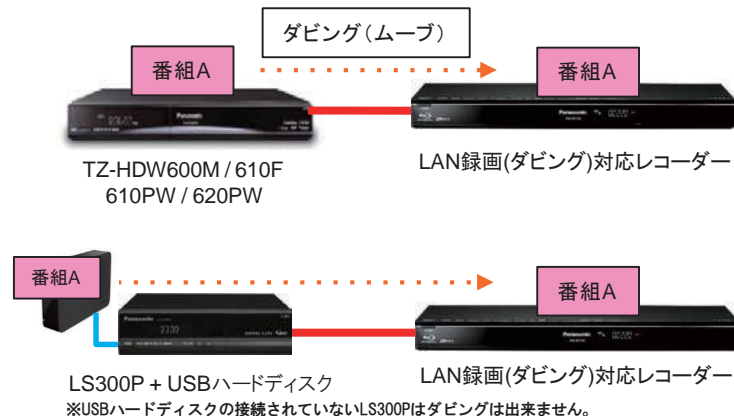

※対応表記は更新の際に変動する場合があります。

重要 LAN録画(直接録画・IPダビング)に関する注意事項

- 1: STBとレコーダーを繋ぐLANケーブルはクロスケーブルを使用します。
- 2: LAN録画後(直接録画後、IPダビング後)にブルーレイディスク・DVDディスクへダビングができない場合があります。
- 3: Panasonic製レコーダーについて
 - ・2010年以降に発売された全てのレコーダー(ディーガ)が対応しておりますが、一部機種は対応不可の機種もあります。
 - ・表に掲載されていない機種に関しては全てiLINK録画、LAN録画(直接録画・IPダビングともに)対応不可です。
 - ・LAN録画(IPダビング)はお引越しダビングとは異なります。
- 4: シャープ製レコーダーについて
 - ・J Labs(日本ケーブルラボ)もしくはシャープホームページにて対応可否を確認しております。
 - ・シャープ製レコーダーで本一覧記載の型番でLAN録画の設定を完了させてもLAN録画ができない場合があります。
- 5: その他メーカーのレコーダーについて
 - ・J Labs(日本ケーブルラボ)にて対応可否を確認しております。
 - ・パナソニック製以外のメーカー製レコーダーで本一覧記載の型番でLAN録画の設定を完了させてもLAN録画ができない場合があります。

LAN録画(IPダビング)のみ対応の機種とハードディスクを持たないTZ-LT1000BW/TZ-LT1500BWとは接続して録画することができません。ただし、TZ-LT1000BW/ TZ-LT1500BWにUSBハードディスクを接続し、レコーダーに地上波放送、4KではないBS・CS放送はLAN録画(ダビング)することは可能となります。

LANケーブルで接続して録画をする

LANケーブルでSTBとレコーダーと接続します。
無線ルーターをお持ちの場合は無線ルーターを介して接続も可能です。

● LAN録画(直接録画)とは

LANケーブルで繋がっているレコーダーのHDDに直接保存をする事を指します。

● LAN録画(IPダビング)とは

ハードディスクからハードディスクへのダビング(ムーブ)を指します。

本一覧表に記載のLAN録画(直接録画・IPダビング)の対応一覧表はJ Labs(日本ケーブルラボ)にて動作確認(◎印)をされた機種の一覧となります。
また、一部各メーカーにて動作確認されているものも含まれる場合があります。