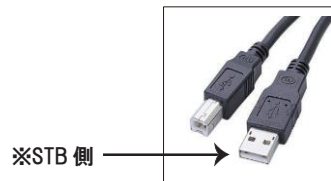

その他の録画方法

STBにUSBハードディスクを接続する

ひまわりネットワークにて貸出しているSTBは、ハードディスクを直接接続することができます。ひまわり光1台目STB、楽録、ブルーレイ楽録もUSB接続にてハードディスクの増設が可能です。

※STB側 →

取り付け可能な USB HDD 一覧表は別途ご用意しています。詳しくはひまわりネットワークまで

USBハードディスクをSTBに接続して録画用として登録すると、STB専用のハードディスクとしてフォーマット(初期化)します。それまでUSBハードディスク内の保存していたデータは消去されます。

- 故障などでSTBを交換すると、新しいSTBとの再接続の際、それまで録画したものは消去されます。
- USBハードディスクはセルフパワー(ACアダプター使用)で動作します。バスパワー(ACアダプターなし)では動作しません。
- USB HDDが接続できるSTBはTZ-LS300P、TZ-HDW610F、TZ-HDW610PWは2TBまで、TZ-BDT920PWは3TBまで、TZ-HT3000BW、TZ-LT3500BW、TZ-LT1000BW TZ-LT1500BW TZ-HDT620PWは6TBまで接続できます。その他STBはUSB HDDを接続する事はできません。