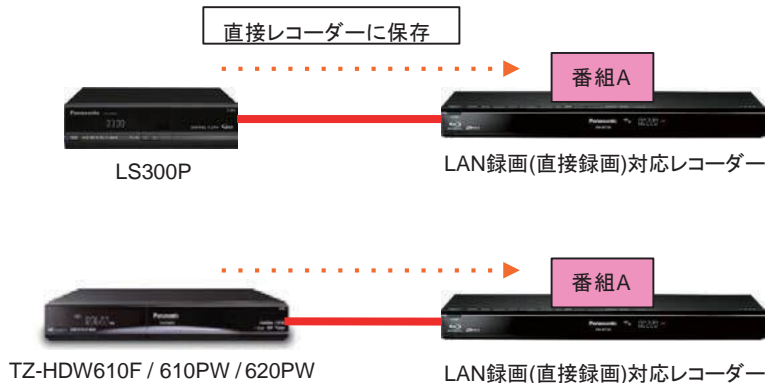

※対応表記は更新の際に変動する場合があります。

重要 LAN録画(直接録画・IPダビング)に関する注意事項

- 1: STBとレコーダーを繋ぐLANケーブルはクロスケーブルを使用します。
- 2: LAN録画後(直接録画後、IPダビング後)にブルーレイディスク・DVDディスクへダビングができない場合があります。
- 3: Panasonic製レコーダーについて
 - ・2010年以降に発売された全てのレコーダー(ディーガ)が対応しておりますが、一部機種は対応不可の機種もあります。
 - ・表に掲載されていない機種に関しては全てiLINK録画、LAN録画(直接録画・IPダビングともに)対応不可です。
 - ・LAN録画(IPダビング)はお引越しダビングとは異なります。
- 4: シャープ製レコーダーについて
 - ・J Labs(日本ケーブルラボ)もしくはシャープホームページにて対応可否を確認しております。
 - ・シャープ製レコーダーで本一覧記載の型番でLAN録画の設定を完了させてもLAN録画ができない場合があります。
- 5: その他メーカーのレコーダーについて
 - ・J Labs(日本ケーブルラボ)にて対応可否を確認しております。
 - ・パナソニック製以外のメーカー製レコーダーで本一覧記載の型番でLAN録画の設定を完了させてもLAN録画ができない場合があります。

LAN録画(IPダビング)のみ対応の機種とハードディスクを持たないTZ-LT1000BW/TZ-LT1500BWとは接続して録画することができません。ただし、TZ-LT1000BW/ TZ-LT1500BWにUSBハードディスクを接続し、レコーダーに地上波放送、4KではないBS・CS放送はLAN録画(ダビング)することは可能となります。

LANケーブルで接続して録画をする

LANケーブルでSTBとレコーダーと接続します。
無線ルーターをお持ちの場合は無線ルーターを介して接続も可能です。

● LAN録画(直接録画)とは

LANケーブルで繋がっているレコーダーのHDDに直接保存をする事を指します。

● LAN録画(IPダビング)とは

ハードディスクからハードディスクへのダビング(ムーブ)を指します。

本一覧表に記載のLAN録画(直接録画・IPダビング)の対応一覧表はJ Labs(日本ケーブルラボ)にて動作確認(◎印)をされた機種の一覧となります。
また、一部各メーカーにて動作確認されているものも含まれる場合があります。