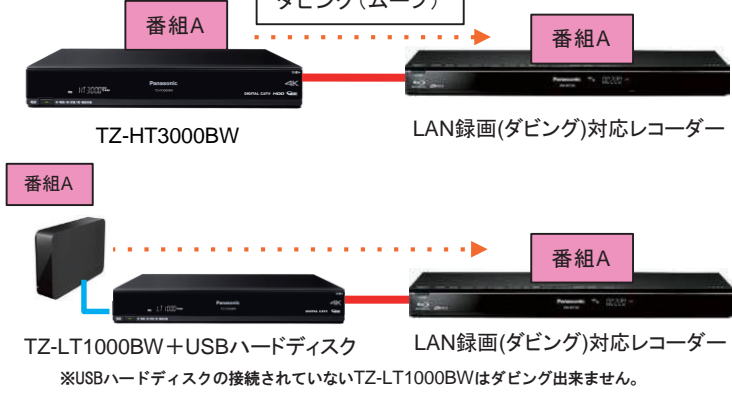

【ご注意】 4K対応STBの録画について

4K対応(TZ-LT1000BW/ TZ-LT1500BW/TZ-HT3000BW/TZ-HT3500BW)STBのLAN録画・ダビングについては、下記の通りとなっておりますので、ご注意願います。

4K放送(BS・CS)を、レコーダーへLAN録画・ダビングする事はできません。

4KではないCS放送(2K放送)をレコーダーへ録画する際は、一旦STBに録画をし、ダビング(ムーブ)することとなります。
※120ch～126ch除く

直接レコーダーに保存
ダビング(ムーブ)

ダビング(ムーブ)

本一覧表に記載のLAN録画(直接録画・IPダビング)の対応一覧表はJ Labs(日本ケーブルラボ)にて動作確認(◎印)をされた機種の一覧となります。また、一部各メーカーにて動作確認されているものも含まれる場合があります。

◎	J Labs(日本ケーブルラボ) 動作確認済みの機種です。
●	メーカーにて動作確認済みの機種になります。
未	現在動作未確認です。
×	対応不可の機種です。

※対応表記は更新の際に変動する場合があります。

重要 LAN録画(直接録画・IPダビング)に関する注意事項

1. 1: STBとレコーダーを繋ぐLANケーブルはクロスケーブルを使用します。
2. 2: LAN録画後(直接録画後、IPダビング後)にブルーレイディスク・DVDディスクへダビングができない場合があります。
3. 3: Panasonic製レコーダーについて
   - ・2010年以降に発売された全てのレコーダー(ディーガ)が対応しておりますが、一部機種は対応不可の機種もあります。
   - ・表に掲載されていない機種に関しては全てiLINK録画、LAN録画(直接録画・IPダビングともに)対応不可です。
   - ・LAN録画(IPダビング)はお引越しダビングとは異なります。
4. 4: シャープ製レコーダーについて
   - ・J Labs(日本ケーブルラボ)もしくはシャープホームページにて対応可否を確認しております。
   - ・シャープ製レコーダーで本一覧記載の型番でLAN録画の設定を完了させてもLAN録画ができない場合があります。
5. 5: その他メーカーのレコーダーについて
   - ・J Labs(日本ケーブルラボ)にて対応可否を確認しております。
   - ・パナソニック製以外のメーカー製レコーダーで本一覧記載の型番でLAN録画の設定を完了させてもLAN録画ができない場合があります。

LAN録画(IPダビング)のみ対応の機種とハードディスクを持たないTZ-LT1000BW/TZ-LT1500BWとは接続して録画することができません。ただし、TZ-LT1000BW/ TZ-LT1500BWにUSBハードディスクを接続し、レコーダーに地上波放送、4KではないBS・CS放送はLAN録画(ダビング)することは可能となります。