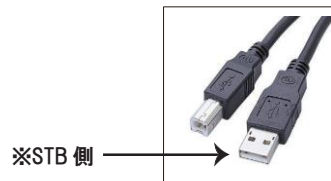

LANケーブルで接続して録画をする

LANケーブルでSTBとレコーダーと接続します。
無線ルーターをお持ちの場合は無線ルーターを介して接続も可能です。

● LAN録画(直接録画)とは

LANケーブルで繋がっているレコーダーのHDDに直接保存をする事を指します。

● LAN録画(IPダビング)とは

ハードディスクからハードディスクへのダビング(ムーブ)を指します。

本一覧表に記載のLAN録画(直接録画・IPダビング)の対応一覧表はJ Labs(日本ケーブルラボ)にて動作確認(◎印)をされた機種の一覧となります。
また、一部各メーカーにて動作確認されているものも含まれる場合があります。

◎	J Labs(日本ケーブルラボ) 動作確認済みの機種です。
●	ひまわりネットワークまたはメーカーにて動作確認が取れています。
未	現在動作未確認です。
×	対応不可の機種です。

※対応表記は更新の際に変動する場合があります。

重 要

LAN 録画 (直接録画 ・ IP ダビング) に関する注意事項

- 1 : STBとレコーダーを繋ぐLANケーブルはクロスケーブルを使用します。
- 2 : LAN録画後(直接録画後、IPダビング後)にブルーレイディスク・DVDディスクへダビングができない場合があります。
- 3 : Panasonic製レコーダーについて
 - ・2010年以降に発売された全てのレコーダー(ディーガ)が対応しておりますが、一部機種は対応不可の機種もあります。
 - ・表に掲載されていない機種に関しては全てiLINK録画、LAN録画(直接録画・IPダビングともに)対応不可です。
 - ・LAN録画(IPダビング)はお引越しダビングとは異なります。
- 4 : シャープ製レコーダーについて
 - ・J Labs(日本ケーブルラボ)もしくはシャープホームページにて対応可否を確認しております。
 - ・シャープ製レコーダーで本一覧記載の型番でLAN録画の設定を完了させてもLAN録画ができない場合があります。
- 5 : その他メーカーのレコーダーについて
 - ・J Labs(日本ケーブルラボ)にて対応可否を確認しております。
 - ・パナソニック製以外のメーカー製レコーダーで本一覧記載の型番でLAN録画の設定を完了させてもLAN録画ができない場合があります。

※STB側 →

取り付け可能な USB HDD 一覧表は別途ご用意しています。詳しくはひまわりネットワークまで

- ・USBハードディスクをSTBに接続して録画用として登録すると、STB専用のハードディスクとしてフォーマット(初期化)します。それまでUSBハードディスク内の保存していたデータは消去されます。
- ・故障などでSTBを交換すると、新しいSTBとの再接続の際、それまで録画したものは消去されます。
- ・USBハードディスクはセルフパワー(ACアダプター使用)で動作します。バスパワー(ACアダプターなし)では動作しません。
- ・USB HDDが接続できるSTBはTZ-LS300P、TZ-HDW610F、TZ-HDW610PWは2TBまで、TZ-BDT920PWは3TBまで、TZ-HDT620PWは6TBまで接続できます。その他STBはUSB HDDを接続する事はできません。