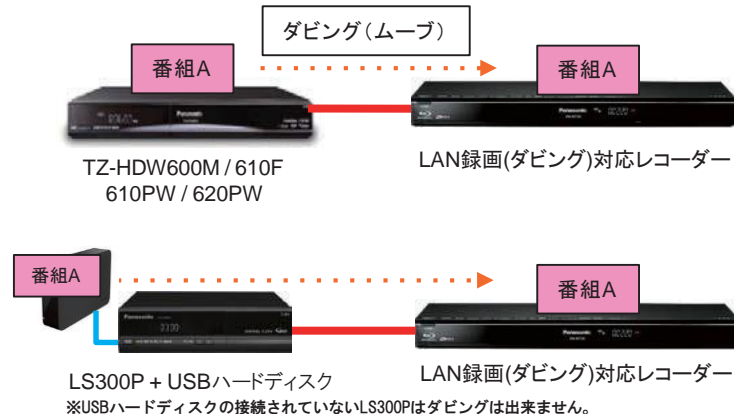

LANケーブルで接続して録画をする

LANケーブルでSTBとレコーダーと接続します。
無線ルーターをお持ちの場合は無線ルーターを介して接続も可能です。

● LAN録画(直接録画)とは

LANケーブルで繋がっているレコーダーのHDDに直接保存をする事を指します。

● LAN録画(IPダビング)とは

ハードディスクからハードディスクへのダビング(ムーブ)を指します。

本一覧表に記載のLAN録画(直接録画・IPダビング)の対応一覧表はJ Labs(日本ケーブルラボ)にて動作確認(◎印)をされた機種の一覧となります。
また、一部各メーカーにて動作確認されているものも含まれる場合があります。

LAN録画(IPダビング)のみ対応の機種とハードディスクを持たないLS300Pとは接続できません。
ただし、LS300PにUSBハードディスクを接続し、レコーダーにLAN録画(ダビング)することは可能となります。

その他の録画方法

STBにUSBハードディスクを接続する

ひまわりネットワークにて貸出しているSTBは、ハードディスクを直接接続することができます。
ひまわり光1台目STB、楽録、ブルーレイ楽録もUSB接続にてハードディスクの増設が可能です。

※STB側 →

取り付け可能な USB HDD 一覧表は別途ご用意しています。詳しくはひまわりネットワークまで

- ・USBハードディスクをSTBに接続して録画用として登録すると、STB専用のハードディスクとしてフォーマット(初期化)します。それまでUSBハードディスク内の保存していたデータは消去されます。
- ・故障などでSTBを交換すると、新しいSTBとの再接続の際、それまで録画したものは消去されます。
- ・USBハードディスクはセルフパワー(ACアダプター使用)で動作します。バスパワー(ACアダプターなし)では動作しません。
- ・USB HDDが接続できるSTBはTZ-LS300P、TZ-HDW610F、TZ-HDW610PWは2TBまで、TZ-BDT920PWは3TBまで、TZ-HDT620PWは6TBまで接続できます。その他STBはUSB HDDを接続する事はできません。

i.LINKケーブルで接続して録画をする

i.LINKケーブルでSTBとレコーダーを接続し、レコーダーのHDDに直接保存をします。

- ・楽録(TZ-DCH2000)のハードディスクに記録された番組をディーガの内蔵HDDに移動も可能です。
- ・直接ブルーレイディスクやDVDディスクへの、録画・移動はできません。
- ・STBとの組み合わせでは予約録画終了時、およびダビング終了時、ディーガの電源がOFFになります。
- ・ディーガの電源がONで録画開始された場合も、録画終了時は電源がOFFになります。
- ・i.LINK録画中にディーガ側を操作した時、ディーガ内での予約録画が始まり同時録画ができない場合は録画が中断し失敗します。
- ・録画・再生中の場合は、STBからの録画・移動が出来ない機種があります。(再生中とは再生ナビ操作・再生ナビ画面表示中を含みます。)
- ・フリーセット予約(D-VHS側から当社製i.LINK端子搭載STBを制御し、予約を設定する機能)には対応していません。