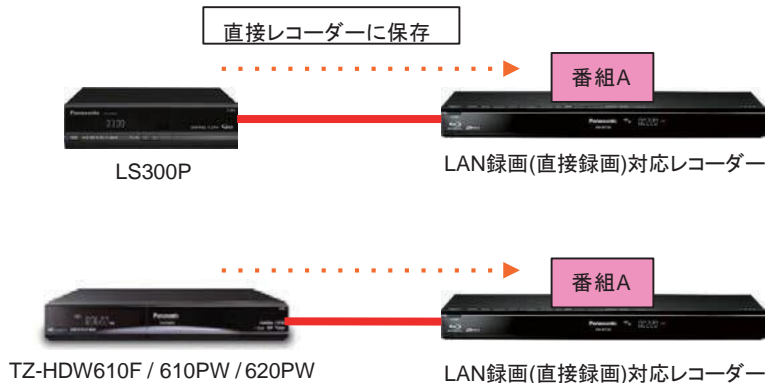

LANケーブルで接続して録画をする

LANケーブルでSTBとレコーダーと接続します。
無線ルーターをお持ちの場合は無線ルーターを介して接続も可能です。

● LAN録画(直接録画)とは

LANケーブルで繋がっているレコーダーのHDDに直接保存をする事を指します。

● LAN録画(IPダビング)とは

ハードディスクからハードディスクへのダビング(ムーブ)を指します。

本一覧表に記載のLAN録画(直接録画・IPダビング)の対応一覧表はJ Labs(日本ケーブルラボ)にて動作確認(◎印)をされた機種の一覧となります。
また、一部各メーカーにて動作確認されているものも含まれる場合があります。

◎	J Labs(日本ケーブルラボ) 動作確認済みの機種です。
●	ひまわりネットワークまたはメーカーにて動作確認が取れています。
未	現在動作未確認です。
×	対応不可の機種です。

※対応表記は更新の際に変動する場合があります。

重 要

LAN 録画 (直接録画 ・ IP ダビング) に関する注意事項

- 1 : STBとレコーダーを繋ぐLANケーブルはクロスケーブルを使用します。
- 2 : LAN録画後(直接録画後、IPダビング後)にブルーレイディスク・DVDディスクへダビングができない場合があります。
- 3 : Panasonic製レコーダーについて
 - ・2010年以降に発売された全てのレコーダー(ディーガ)が対応しておりますが、一部機種は対応不可の機種もあります。
 - ・表に掲載されていない機種に関しては全てiLINK録画、LAN録画(直接録画・IPダビングともに)対応不可です。
 - ・LAN録画(IPダビング)はお引越しダビングとは異なります。
- 4 : シャープ製レコーダーについて
 - ・J Labs(日本ケーブルラボ)もしくはシャープホームページにて対応可否を確認しております。
 - ・シャープ製レコーダーで本一覧記載の型番でLAN録画の設定を完了させてもLAN録画ができない場合があります。
- 5 : その他メーカーのレコーダーについて
 - ・J Labs(日本ケーブルラボ)にて対応可否を確認しております。
 - ・パナソニック製以外のメーカー製レコーダーで本一覧記載の型番でLAN録画の設定を完了させてもLAN録画ができない場合があります。

LAN録画(IPダビング)のみ対応の機種とハードディスクを持たないLS300Pとは接続できません。
ただし、LS300PにUSBハードディスクを接続し、レコーダーにLAN録画(ダビング)することは可能となります。

その他の録画方法

STBにUSBハードディスクを接続する

ひまわりネットワークにて貸出しているSTBは、ハードディスクを直接接続することができます。
ひまわり光1台目STB、楽録、ブルーレイ楽録もUSB接続にてハードディスクの増設が可能です。

※STB側 →

取り付け可能な USB HDD 一覧表は別途ご用意しています。詳しくはひまわりネットワークまで

- ・USBハードディスクをSTBに接続して録画用として登録すると、STB専用のハードディスクとしてフォーマット(初期化)します。それまでUSBハードディスク内の保存していたデータは消去されます。
- ・故障などでSTBを交換すると、新しいSTBとの再接続の際、それまで録画したものは消去されます。
- ・USBハードディスクはセルフパワー(ACアダプター使用)で動作します。バスパワー(ACアダプターなし)では動作しません。
- ・USB HDDが接続できるSTBはTZ-LS300P、TZ-HDW610F、TZ-HDW610PWは2TBまで、TZ-BDT920PWは3TBまで、TZ-HDT620PWは6TBまで接続できます。その他STBはUSB HDDを接続する事はできません。