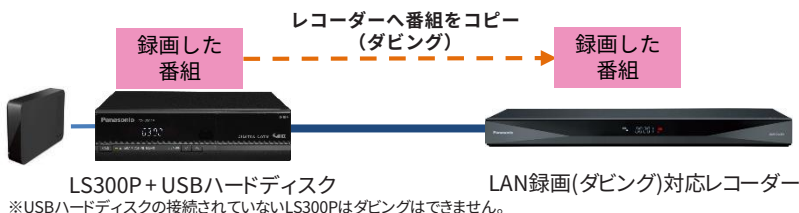

LAN録画(IPダビング)のみ対応の機種とハードディスクを持たないTZ-LT1000BW/TZ-LT1500BWとは接続して録画することができません。ただし、TZ-LT1000BW/ TZ-LT1500BWにUSBハードディスクを接続し、レコーダーに地上波放送、4KではないBS・CS放送はLAN録画(ダビング)することは可能となります。

LANケーブルで接続して録画する

LANケーブルでSTBとレコーダーを接続します。(別途設定が必要な場合があります)
無線ルーターをお持ちの場合は無線ルーターを介しての有線接続も可能です。

● LAN録画(直接録画)とは

LANケーブルで接続したレコーダーに番組を直接録画をする事を指します。

● ダビング(ムーブ)とは

LANケーブルで接続したレコーダーに、STBの録画番組をコピーすることを指します。
ダビング可能回数残り1回の時に実行した場合は“ムーブ”となり、ダビング元の機器に番組が残りません。

本一覧表に記載のLAN録画(直接録画・IPダビング)の対応一覧表はJ Labs(日本ケーブルラボ)にて動作確認(◎印)をされた機種の一覧となります。
また、一部各メーカーにて動作確認されているものも含まれる場合があります。