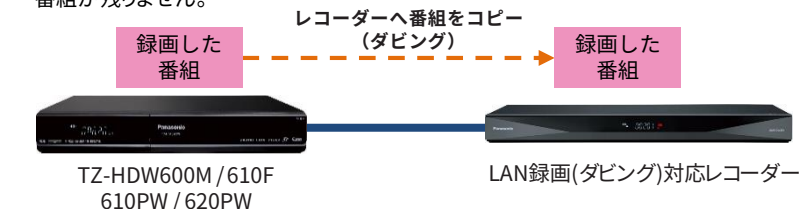

LAN録画(IPダビング)のみ対応の機種とハードディスクを持たないTZ-LT1000BW/TZ-LT1500BWとは接続して録画することができません。ただし、TZ-LT1000BW/ TZ-LT1500BWにUSBハードディスクを接続し、レコーダーに地上波放送、4KではないBS・CS放送はLAN録画(ダビング)することは可能となります。

LANケーブルで接続して録画する

LANケーブルでSTBとレコーダーを接続します。(別途設定が必要な場合があります)
無線ルーターをお持ちの場合は無線ルーターを介しての有線接続も可能です。

● LAN録画(直接録画)とは

LANケーブルで接続したレコーダーに番組を直接録画をする事を指します。

● ダビング(ムーブ)とは

LANケーブルで接続したレコーダーに、STBの録画番組をコピーすることを指します。
ダビング可能回数残り1回の時に実行した場合は“ムーブ”となり、ダビング元の機器に番組が残りません。

本一覧表に記載のLAN録画(直接録画・IPダビング)の対応一覧表はJ Labs(日本ケーブルラボ)にて動作確認(◎印)をされた機種の一覧となります。
また、一部各メーカーにて動作確認されているものも含まれる場合があります。