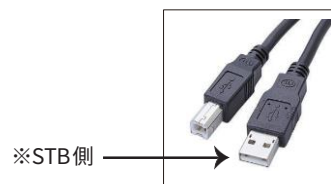

その他の録画方法

STBにUSBハードディスクを接続する

ひまわりネットワークにて貸出しているSTBは、USBハードディスクを接続することができます。内蔵ハードディスク非搭載のSTBでも番組を録画することができます。

※STB側

取り付け可能な USB HDD 一覧表は別途ご用意しています。詳しくはひまわりネットワークまで

• USBハードディスクをSTBに接続して録画用として登録すると、STB専用のハードディスクとしてフォーマット(初期化)します。それまでUSBハードディスク内の保存していたデータは消去されます。

• **故障などでSTBを交換すると、新しいSTBとの再接続の際、それまで録画したものは消去されます。**

• USBハードディスクはセルフパワー(ACアダプター使用)で動作します。**バスパワー(ACアダプターなし)では動作しません。**

※1 USB HDDが接続できるSTBはTZ-LS300P、TZ-HDW610F、TZ-HDW610PWは2TBまで、TZ-BDT920PWは3TBまで、TZ-HT3000BW、TZ-LT3500BW、TZ-LT1000BW TZ-LT1500BW TZ-HDT620PWは6TBまで接続できます。その他STBはUSB HDDが接続できません。