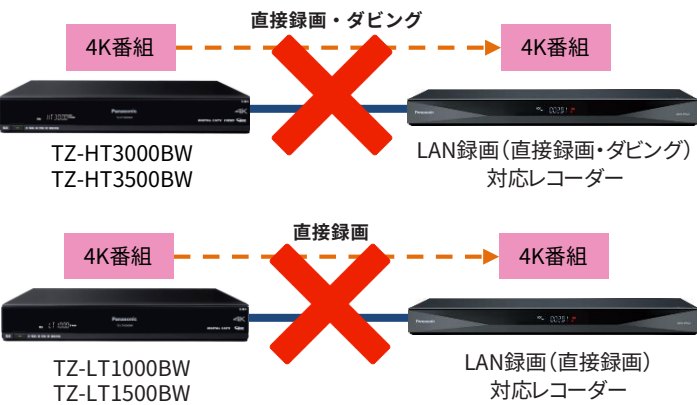

【ご注意】4K対応STBの録画について

4K対応STB(TZ-LT1000BW/ TZ-LT1500BW/TZ-HT3000BW/TZ-HT3500BW)のLAN録画・ダビングについては、下記の通りとなっておりますので、ご注意願います。

4K放送されている番組(BS・CS)を、レコーダーにLAN録画(直接録画)及びダビングする事ができません。

TZ-LT1000BW及びHT3000BWは、CS放送をレコーダーにLAN録画(直接録画)する事ができません。※120ch~126ch除く
レコーダーに番組を残す際は、STBに録画後、レコーダーへダビングしてください。

LAN録画(IPダビング)のみ対応の機種とハードディスクを持たないTZ-LT1000BW/TZ-LT1500BWとは接続して録画することができません。ただし、TZ-LT1000BW/ TZ-LT1500BWにUSBハードディスクを接続し、レコーダーに地上波放送、4KではないBS・CS放送はLAN録画(ダビング)することは可能となります。

LANケーブルで接続して録画する

LANケーブルでSTBとレコーダーを接続します。(別途設定が必要な場合があります)
無線ルーターをお持ちの場合は無線ルーターを介しての有線接続も可能です。

● LAN録画(直接録画)とは

LANケーブルで接続したレコーダーに番組を直接録画をする事を指します。

● ダビング(ムーブ)とは

LANケーブルで接続したレコーダーに、STBの録画番組をコピーすることを指します。
ダビング可能回数残り1回の時に実行した場合は“ムーブ”となり、ダビング元の機器に番組が残りません。

本一覧表に記載のLAN録画(直接録画・IPダビング)の対応一覧表はJ Labs(日本ケーブルラボ)にて動作確認(◎印)をされた機種の一覧となります。
また、一部各メーカーにて動作確認されているものも含まれる場合があります。