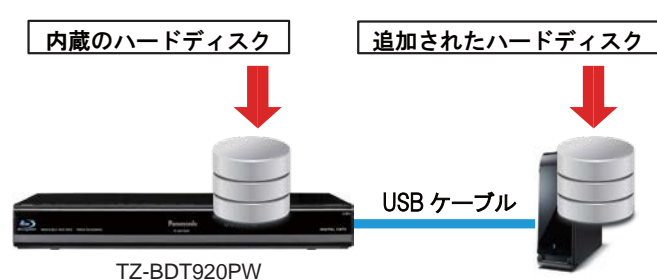

外付けハードディスクを USB ケーブルで接続し、ハードディスクの容量を増やすことができます。

録画機能付き(HDD内蔵)のSTB、楽録、ブルーレイ楽録へUSB接続でハードディスクを接続することで容量を増やせます。

TZ-HDT620PW は最大6TB のハードディスクを接続できます。
TZ-HDW610PW / HDW610F は最大2TB のハードディスクを接続できます。

TZ-BDT920PWは最大3TBのハードディスクを接続できます。

STB と外付けハードディスクを USB ケーブルで接続し、番組録画をすることができます。

LS300Piには録画機能がありませんが、USB接続でハードディスクを接続することで録画が可能になります。

TZ-LS300P は最大 2TB ハードディスクを接続できます。

● LAN録画対応のレコーダーをお持ちであれば、USBハードディスクからレコーダーにダビングできます。

※LAN 録画に対応しているレコーダーの一覧表は別途ご用意しています。
詳しくはひまわりネットワークまで