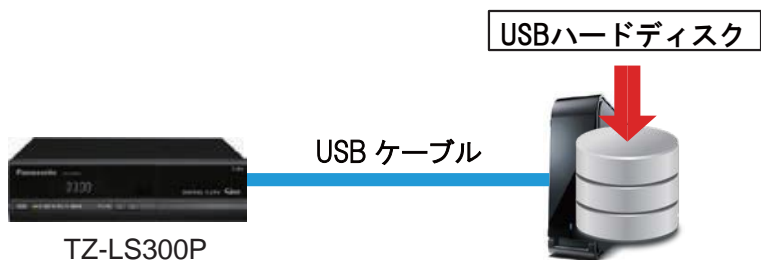

外付けハードディスクを USB ケーブルで接続し、ハードディスクの容量を増やすことができます。

録画機能付き(HDD内蔵)のSTB、楽録、ブルーレイ楽録へUSB接続でハードディスクを接続することで容量を増やせます。

TZ-HDT620PW は最大6TB のハードディスクを接続できます。
TZ-HDW610PW / HDW610F は最大2TB のハードディスクを接続できます。

TZ-BDT920PWは最大3TBのハードディスクを接続できます。

STB と外付けハードディスクを USB ケーブルで接続し、番組録画をすることができます。

LS300Piには録画機能がありませんが、USB接続でハードディスクを接続することで録画が可能になります。

TZ-LS300P は最大 2TB ハードディスクを接続できます。

● LAN録画対応のレコーダーをお持ちであれば、USBハードディスクからレコーダーにダビングできます。

※LAN 録画に対応しているレコーダーの一覧表は別途ご用意しています。
詳しくはひまわりネットワークまで