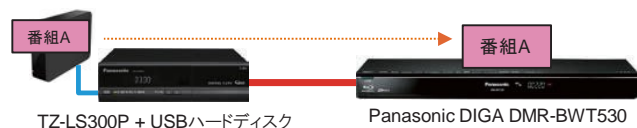

外付けハードディスクを USB ケーブルで接続し、ハードディスクの容量を増やすことができます。

録画機能付き(HDD内蔵)のSTB、楽録、ブルーレイ楽録へUSB接続でハードディスクを接続することで容量を増やせます。

TZ-HDT620PW は最大6TB のハードディスクを接続できます。
TZ-HDW610PW / HDW610F は最大2TB のハードディスクを接続できます。

TZ-BDT920PWは最大3TBのハードディスクを接続できます。

STB と外付けハードディスクを USB ケーブルで接続し、番組録画をすることができます。

LS300Piには録画機能がありませんが、USB接続でハードディスクを接続することで録画が可能になります。

TZ-LS300P は最大 2TB ハードディスクを接続できます。

● LAN録画対応のレコーダーをお持ちであれば、USBハードディスクからレコーダーにダビングできます。

※LAN 録画に対応しているレコーダーの一覧表は別途ご用意しています。
詳しくはひまわりネットワークまで