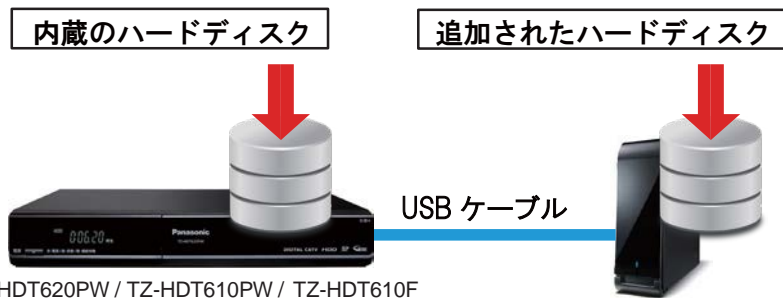

外付けハードディスクを USB ケーブルで接続し、ハードディスクの容量を増やすことができます。

録画機能付き(HDD内蔵)のSTB、楽録、ブルーレイ楽録へUSB接続でハードディスクを接続することで容量を増やせます。

TZ-HDT620PW は最大6TB のハードディスクを接続できます。
TZ-HDW610PW / HDW610F は最大2TB のハードディスクを接続できます。

TZ-BDT920PWは最大3TBのハードディスクを接続できます。

STB と外付けハードディスクを USB ケーブルで接続し、番組録画をすることができます。

LS300Piには録画機能がありませんが、USB接続でハードディスクを接続することで録画が可能になります。

TZ-LS300P は最大 2TB ハードディスクを接続できます。

● LAN録画対応のレコーダーをお持ちであれば、USBハードディスクからレコーダーにダビングできます。

※LAN 録画に対応しているレコーダーの一覧表は別途ご用意しています。
詳しくはひまわりネットワークまで