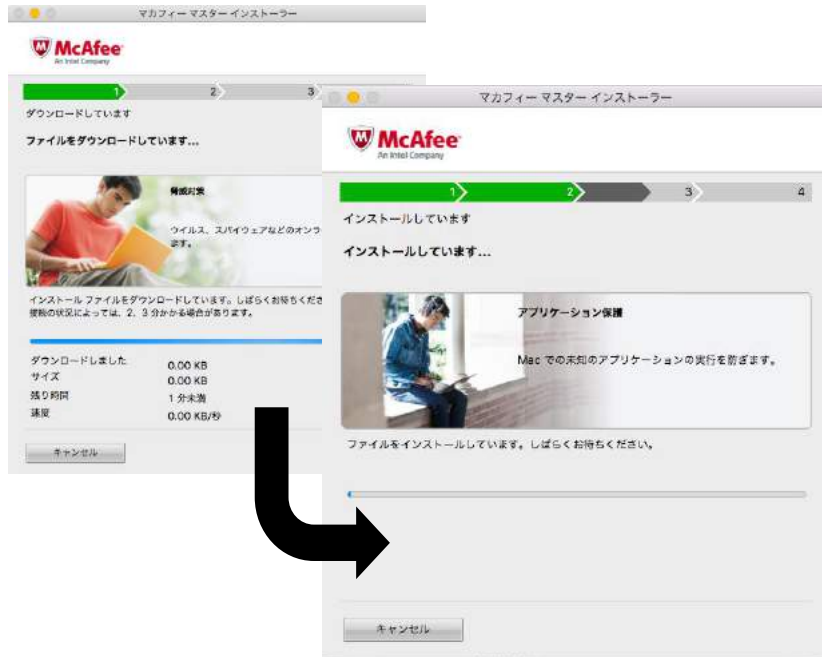

※QRコードが読み込めない場合は「ダウンロードURL」をブラウザで直接入力しダウンロードサイトを表示します。

- ①「マカフィー使用許諾契約を確認して同意しました。」にチェックをし、
- ②お客様のシリアル番号をメモをし、③「ダウンロード」を選択します。

- Dockにある①「ダウンロード」を選択し、②「McAfee-MacInstaller-3.3.dmg」を選択します。

※②はマカフィーの仕様変更により名称が変わる可能性があります

■①メモしたお客様のシリアル番号を入力し、②「次へ」を選択します。

- インストールが始まります。インストールには少々時間がかかります。

- インストールが完了すると「SiteAdvisor」インストールが始まりますので「信頼」を選択します。

- 「終了」を選択します。

■左上の×ボタンで画面を閉じていただきます。

■「完了」を選択し、インストール完了となります。