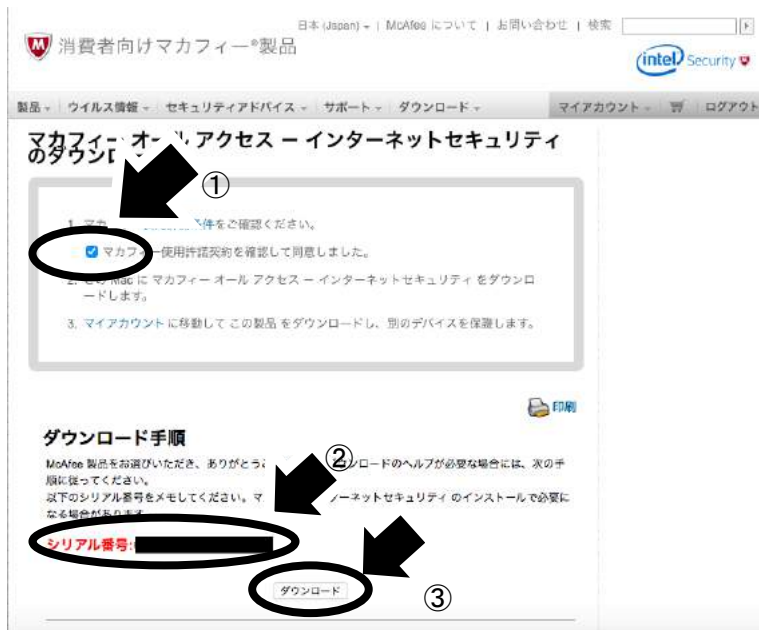

- ■①「マカフィー使用許諾契約を確認して同意しました。」にチェックをし、
- ②お客様のシリアル番号をメモをし、③「ダウンロード」を選択します。