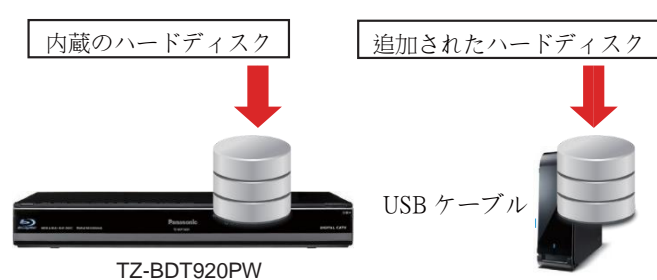

外付けハードディスクをUSBケーブルで接続し、ハードディスクの容量を増やすことができます。

録画機能付き(HDD内蔵)のSTB、楽録、ブルーレイ楽録へUSB接続でハードディスクを接続することで容量を増やせます。

TZ-HDT620PW は最大6TB のハードディスクを接続できます。
TZ-HDW610PW / HDW610F は最大2TB のハードディスクを接続できます。

TZ-BDT920PWは最大3TBのハードディスクを接続できます。

STB と外付けハードディスクをUSBケーブルで接続し、番組録画をすることができます。

LS300Pには録画機能がありませんが、USB接続でハードディスクを接続することで録画が可能になります。

● LAN録画対応のレコーダーをお持ちであれば、USBハードディスクからレコーダーにダビングできます。

※LAN録画に対応しているレコーダーの一覧表は別途ご用意しています。詳しくはひまわりネットワークまで

● 以下 STB には USB HDD を取り付ける事ができません。交換が必要となります。