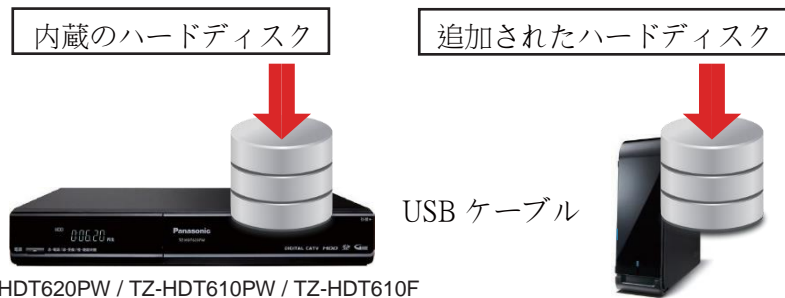

外付けハードディスクをUSBケーブルで接続し、ハードディスクの容量を増やすことができます。

録画機能付き(HDD内蔵)のSTB、楽録、ブルーレイ楽録へUSB接続でハードディスクを接続することで容量を増やせます。

TZ-HDT620PW は最大6TB のハードディスクを接続できます。
TZ-HDW610PW / HDW610F は最大2TB のハードディスクを接続できます。

TZ-BDT920PWは最大3TBのハードディスクを接続できます。

STB と外付けハードディスクをUSBケーブルで接続し、番組録画をすることができます。

LS300Pには録画機能がありませんが、USB接続でハードディスクを接続することで録画が可能になります。

● LAN録画対応のレコーダーをお持ちであれば、USBハードディスクからレコーダーにダビングできます。

※LAN録画に対応しているレコーダーの一覧表は別途ご用意しています。詳しくはひまわりネットワークまで

● 以下 STB には USB HDD を取り付ける事ができません。交換が必要となります。